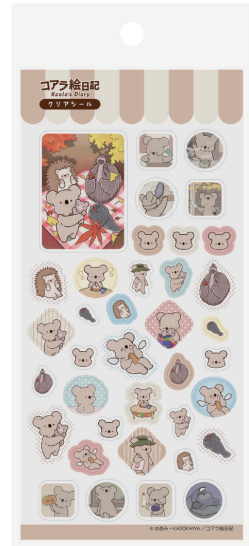

2026 CUBIX
BASIC COLLECTION
 カタログとあわせてご覧下さい。

New Release

BASIC COLLECTION 2026

LINE公式アカウント
 お友達登録で
 最新の商品情報が
 スマホに届きます

コアラの1日ってこんなに愛おしい！ほのぼの日常系の魅力がいっぱいのシールシリーズ!!

022031	●クリアシール コアラ絵日記	税別価格	¥350	出荷単位	5
サイズ●本体：タテ155mm×ヨコ73mm (パッケージサイズ：タテ180mm×ヨコ80mm×厚み1mm) 内容●本体素材：透明PET、枚数：1シート		CT500			

シンプルな透明PET
 素材のシールです

拡大イメージ

51 コアラ絵日記A
 JAN 4982502-08334-6

52 コアラ絵日記B
 JAN 4982502-08335-3

022032	●フレークシール コアラ絵日記	税別価格	¥480	出荷単位	5
サイズ●本体：大・タテヨコ30~44mm、小・タテヨコ20~30mm 程度(ヘッド付パッケージサイズ：タテ115mm×ヨコ105mm×厚み2mm) 内容●素材：アートタック+ツヤニス、枚数：大サイズ3柄×各3枚・小サイズ7柄×各3枚 (大小合計30枚)入り		CT500			

大小合わせてタップリ 30枚入り
 (大サイズ・3柄×各3枚、小サイズ・7柄×各3枚)

▲パッケージ内容 (大小10種類)

51 コアラ絵日記A
 JAN 4982502-08336-0

▲パッケージ内容 (大小10種類)

52 コアラ絵日記B
 JAN 4982502-08337-7

© ゆあみ・KADOKAWA / コアラ絵日記

株式会社 エムプラン

M-PLAN CO.,LTD. ホームページURL <https://www.em-plan.co.jp/>