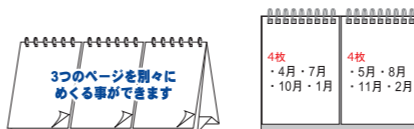

CT100

このカレンダーは
月曜日始まりです

月曜始まりで週末の予定が見やすい
2ヶ月カレンダー。
プチサイズなので
デスクで邪魔にならない

01 ホワイト
JAN4982502-08148-9

205904 ● 4月始まりカレンダー ベーシック A5卓上2ヶ月

税別価格 ¥650 出荷単位 5 サイズ●パッケージ: タテ195mm×ヨコ225mm×厚み10mm (使用時: タテ155mm×ヨコ210mm×奥行74mm)
内容●枚数: 12枚 (片側6枚) 刷り色: 6種

CT80

使いやすい
A5サイズの2ヶ月
カレンダー。書き
込みスペースが
充分あり、役立つ
六曜入りです

01 ホワイト
JAN4982502-08144-1

205907 ● 4月始まりカレンダー ベーシック 卓上3ヶ月

税別価格 ¥650 出荷単位 5 サイズ●パッケージ: タテ165mm×ヨコ230mm×厚み10mm (使用時: タテ130mm×ヨコ220mm×奥行55mm)
内容●枚数: 12枚 (3P各4枚) 刷り色: 6種

CT100

スタンダード
サイズの卓上3ヶ月。
各月がバラバラに
めくれるので前後の
月の予定確認が
容易です

01 ホワイト
JAN4982502-08145-8

●2026年4月～2027年3月●

※プチプチシリーズの平白色はグレーになります

205928 ● 4月始まりカレンダー ベーシック プチプチ卓上

税別価格 ¥550 出荷単位 5 サイズ●パッケージ: タテ115mm×ヨコ75mm×厚み10mm (使用時: タテ85mm×ヨコ63mm×奥行45mm)
内容●枚数: 12枚 刷り色: 6種

CT200

ノマドや
テレワークに
最適!
カワイイ
プチプチ
サイズ

デスクの上でも
邪魔にならないコンパクト
サイズ。
小さくても書体とカラーの
工夫で文字が見やすい

01 ホワイト
JAN4982502-08149-6

205919 ● 4月始まりカレンダー ベーシック プチプチ卓上2ヶ月

税別価格 ¥580 出荷単位 5 サイズ●パッケージ: タテ120mm×ヨコ140mm×厚み10mm (使用時: タテ85mm×ヨコ130mm×奥行45mm)
内容●枚数: 12枚 (片側6枚) 刷り色: 6種