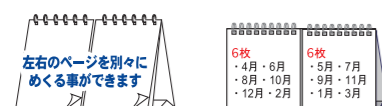

CT100

スタンダード
サイズの卓上3ヶ月。
各月がバラバラに
めくれるので前後の
月の予定確認が
容易です

01 ホワイト
JAN4982502-08145-8

●2026年4月～2027年3月●

※プチプチシリーズの平白色はグレーになります

205928 ● 4月始まりカレンダー ベーシック プチプチ卓上

税別価格 ¥550 出荷単位 5 サイズ●パッケージ: タテ115mm×ヨコ75mm×厚み10mm (使用時: タテ85mm×ヨコ63mm×奥行45mm)
内容●枚数: 12枚 刷り色: 6種

CT200

ノマドや
テレワークに
最適!
カワイイ
プチプチ
サイズ

デスクの上でも
邪魔にならないコンパクト
サイズ。
小さくても書体とカラーの
工夫で文字が見やすい

01 ホワイト
JAN4982502-08149-6

205919 ● 4月始まりカレンダー ベーシック プチプチ卓上2ヶ月

税別価格 ¥580 出荷単位 5 サイズ●パッケージ: タテ120mm×ヨコ140mm×厚み10mm (使用時: タテ85mm×ヨコ130mm×奥行45mm)
内容●枚数: 12枚 (片側6枚) 刷り色: 6種

CT200

プチプチサイズの
卓上カレンダー。
デスクの上でも邪魔
にならないカワイイ
2ヶ月カレンダー
です

01 ホワイト
JAN4982502-08146-5

205920 ● 4月始まりカレンダー ベーシック プチプチ卓上3ヶ月

税別価格 ¥620 出荷単位 5 サイズ●パッケージ: タテ110mm×ヨコ178mm×厚み10mm (使用時: タテ75mm×ヨコ168mm×奥行40mm)
内容●枚数: 12枚 (3P各4枚) 刷り色: 6種