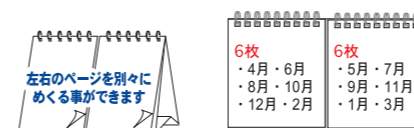

ホームページURL <https://www.em-plan.co.jp/> 検索
お客様窓口 E-mail: support@em-plan.co.jp

LINE公式アカウント
お友達登録で
最新の商品情報が
スマホに届きます

205923 ● 4月始まりカレンダー ベーシック プチ卓上2ヶ月 月曜始まり

税別価格 ¥680 出荷単位 5 サイズ●パッケージ: タテ150mm×ヨコ195mm×厚み10mm (使用時: タテ115mm×ヨコ185mm×奥行55mm)
内容●枚数: 12枚 (片側6枚) 刷り色: 6種

CT100

このカレンダーは
月曜日始まりです

月曜始まりで週末の予定が見やすい
2ヶ月カレンダー。
プチサイズなので
デスクで邪魔にならない

01 ホワイト
JAN4982502-08148-9

205904 ● 4月始まりカレンダー ベーシック A5卓上2ヶ月

税別価格 ¥650 出荷単位 5 サイズ●パッケージ: タテ195mm×ヨコ225mm×厚み10mm (使用時: タテ155mm×ヨコ210mm×奥行74mm)
内容●枚数: 12枚 (片側6枚) 刷り色: 6種

CT80

使いやすい
A5サイズの2ヶ月
カレンダー。書き
込みスペースが
充分あり、役立つ
六曜入りです

01 ホワイト
JAN4982502-08144-1

205907 ● 4月始まりカレンダー ベーシック 卓上3ヶ月

税別価格 ¥650 出荷単位 5 サイズ●パッケージ: タテ165mm×ヨコ230mm×厚み10mm (使用時: タテ130mm×ヨコ220mm×奥行55mm)
内容●枚数: 12枚 (3P各4枚) 刷り色: 6種