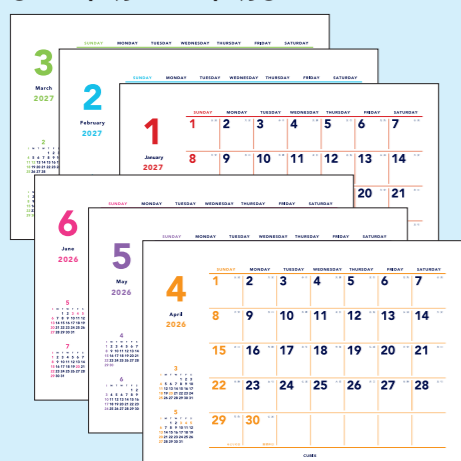

CT80

使いやすい
A5サイズの2ヶ月
カレンダー。書き
込みスペースが
充分あり、役立つ
六曜入りです

01 ホワイト
JAN4982502-08144-1

205907 ● 4月始まりカレンダー ベーシック 卓上3ヶ月

税別価格 ¥650 出荷単位 5 サイズ●パッケージ: タテ165mm×ヨコ230mm×厚み10mm (使用時: タテ130mm×ヨコ220mm×奥行55mm)
内容●枚数: 12枚 (3P各4枚) 刷り色: 6種

CT100

スタンダード
サイズの卓上3ヶ月。
各月がバラバラに
めくれるので前後の
月の予定確認が
容易です

01 ホワイト
JAN4982502-08145-8

●2026年4月～2027年3月●

※プチプチシリーズの平白色はグレーになります

205928 ● 4月始まりカレンダー ベーシック プチプチ卓上

税別価格 ¥550 出荷単位 5 サイズ●パッケージ: タテ115mm×ヨコ75mm×厚み10mm (使用時: タテ85mm×ヨコ63mm×奥行45mm)
内容●枚数: 12枚 刷り色: 6種

CT200

ノマドや
テレワークに
最適!
カワイイ
プチプチ
サイズ

デスクの上でも
邪魔にならないコンパクト
サイズ。
小さくても書体とカラーの
工夫で文字が見やすい

01 ホワイト
JAN4982502-08149-6

205919 ● 4月始まりカレンダー ベーシック プチプチ卓上2ヶ月

税別価格 ¥580 出荷単位 5 サイズ●パッケージ: タテ120mm×ヨコ140mm×厚み10mm (使用時: タテ85mm×ヨコ130mm×奥行45mm)
内容●枚数: 12枚 (片側6枚) 刷り色: 6種

CT200

プチプチサイズの
卓上カレンダー。
デスクの上でも邪魔
にならないカワイイ
2ヶ月カレンダー
です

01 ホワイト
JAN4982502-08146-5

205920 ● 4月始まりカレンダー ベーシック プチプチ卓上3ヶ月

税別価格 ¥620 出荷単位 5 サイズ●パッケージ: タテ110mm×ヨコ178mm×厚み10mm (使用時: タテ75mm×ヨコ168mm×奥行40mm)
内容●枚数: 12枚 (3P各4枚) 刷り色: 6種