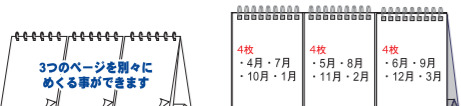

CT200

ノマドや
テレワークに
最適!
カワイイ
プチプチ
サイズ

デスクの上でも
邪魔にならないコンパクト
サイズ。
小さくても書体とカラーの
工夫で文字が見やすい

01 ホワイト
JAN4982502-08149-6

205919 ● 4月始まりカレンダー ベーシック プチプチ卓上2ヶ月

税別価格 ¥580 出荷単位 5 サイズ●パッケージ: タテ120mm×ヨコ140mm×厚み10mm (使用時: タテ85mm×ヨコ130mm×奥行45mm)
内容●枚数: 12枚 (片側6枚) 刷り色: 6種

CT200

プチプチサイズの
卓上カレンダー。
デスクの上でも邪魔
にならないカワイイ
2ヶ月カレンダー
です

01 ホワイト
JAN4982502-08146-5

205920 ● 4月始まりカレンダー ベーシック プチプチ卓上3ヶ月

税別価格 ¥620 出荷単位 5 サイズ●パッケージ: タテ110mm×ヨコ178mm×厚み10mm (使用時: タテ75mm×ヨコ168mm×奥行40mm)
内容●枚数: 12枚 (3P各4枚) 刷り色: 6種

CT100

プチプチ
サイズの卓上3ヶ月。
小さいサイズでも
日付は見やすい配色
と大き目でデザイン
されています

01 ホワイト
JAN4982502-08147-2

●カタログに掲載の商品は、実際の物とはカラー、デザインなどが多少異なる場合がございますがご了承下さい。サイズは、タテ×ヨコ×奥行き(厚み)で表示してあります。●写真の縮小率は同一ではありません。●商品の価格は希望小売価格です。なお価格に消費税は含まれておりません。●商品のご注文は商品番号(6ケタ)+色番号(2ケタ)の計8ケタでお願いします。