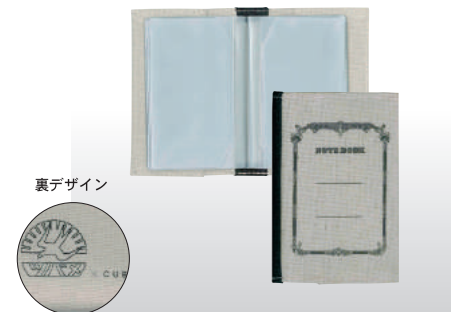

これ1冊で煩雑になったカード類を整頓  
財布やバッグの中で、いつのまにかいっばいになってしまったカード類や診察券などをこの1冊で収納(20ポケット)。

厚手で質感の高いハンブを使用  
ハードな使い方にもへこたれない丈夫な素材を使用。デザインの雰囲気にもぴったりです。

素材と形状を工夫したポケット  
色々な素材のカード類も引っ掛からずスムーズに出し入れができます。

14 グレー  
JAN 4982502-06173-3