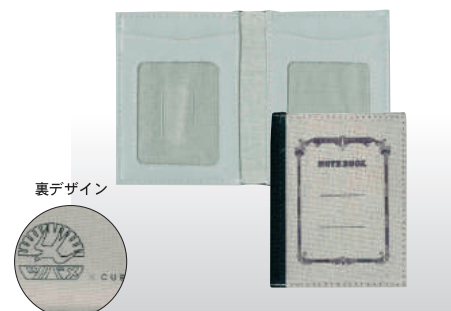

持ち歩きに便利な2ポケットスタイル  
複数の交通系のICカードを持つ人や磁気カードやIDカードを合わせ持つ人達に便利でつかいやすいケースです。

厚手で質感の高いハンブを使用  
ハードな使い方にもへこたれない丈夫な素材を使用。デザインの雰囲気にもぴったりです。

収納力の2+2ポケット  
メインの2ポケットの他に、さらにシークレットポケットが2つ付いています。

14 グレー  
JAN 4982502-06177-1