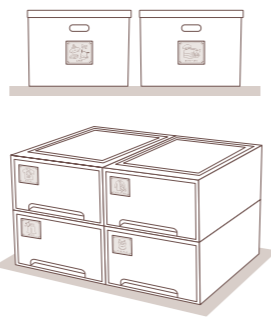

LINE公式アカウント
お友達登録で
最新の商品情報が
スマホに届きます

お家の中のいろいろな収納が楽しくなる、用途別に6種類、収納用品を可愛く機能的にドレスアップ!

001616 ●お家のインデックスシール サンリオキャラクターズ
サイズ●本体：タテ165mm×ヨコ141mm (パッケージサイズ：タテ200mm×ヨコ145mm) 内容●入数：1シート ●素材：ユボ (再剥離ノリ使用) CT500
税別価格 ￥400 出荷単位 5

素材は水濡れにも強いユボを使用。印刷の色あせが起きにくい耐光インクを使用。接着面に糊が残りにくい再剥離タイプ

★貼り直しができる再ハクリ素材!

ケースに貼って、
スッキリ・見やすい・カワイイ!

★収納品の種類を
書き込めます

51 衣類収納
JAN 4982502-06944-9

★貼り直しができる再ハクリ素材!

ケースに貼って、
スッキリ・見やすい・カワイイ!

★収納品の種類を
書き込めます