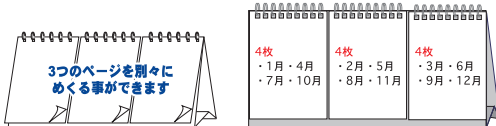

01 ホワイト
JAN4982502-06293-8

4 982502 062938

203107 ●ベーシックA 卓上3ヶ月カレンダー

CT100

税別価格 ¥650 出荷単位 5 ●タテ125mm×ヨコ220mm 内容●枚数：12枚(3P 各4枚) 刷り色：6種

スタンダードサイズの卓上3ヶ月。各月がバラバラにめくれるので前後の月の予定確認が容易です

01 ホワイト
JAN4982502-06280-8

4 982502 062808