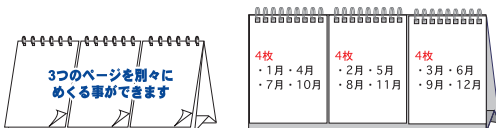

203124 ●ベーシックA 卓上3ヶ月カレンダー 大

CT80

税別価格 ¥780 出荷単位 5 ●タテ134mm×ヨコ282mm 内容●枚数：12枚(3P 各4枚) 刷り色：6種

ベーシックA 卓上3ヶ月よりひとまわり大きなサイズで六曜入りです

ワンサイズ大きめで書き込みスペースが広く予定の管理がやり易い卓上3ヶ月。慶弔に便利な六曜入りです

01 ホワイト
JAN4982502-06294-5

4 982502 062945

203128 ●ベーシック プチプチ卓上カレンダー

税別価格 ¥480 出荷単位 5 ●タテ78mm×ヨコ63mm 内容●枚数：12枚
●刷り色：6種 (色替えはベーシックAと同じです)

CT200

ベーシックA
プチ卓上より
さらに小さく
カワイイ
プチプチサイズ

デスクの上でも
邪魔にならないコンパクト
サイズ。
小さくても書体とカラーの
工夫で文字が見やすい

01 ホワイト
JAN 4982502-06295-2 4 982502 062952