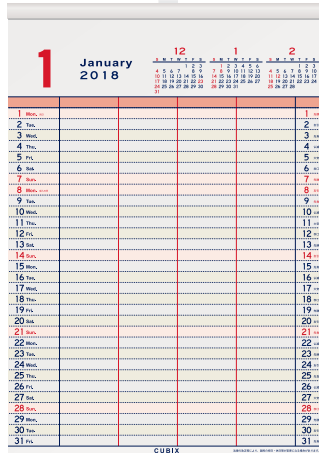

カレンダー
家族カレンダー

203114 ● ベーシック 家族スケジュールカレンダー A4

税別価格 ¥680 出荷単位 5 ●タテ297mm×ヨコ210mm 内容●枚数:12枚 刷り色:6種 ※印刷入りパッケージ

CT100

●2018年1月～2018年12月●

家族4人分の
予定が書き込める
ファミリータイプ
のカレンダー!!
貼りやすい
A4サイズ

3ヶ月分のカレンダー付!

01 ホワイト
JAN 4982502-06285-3

203115 ● ベーシック 家族スケジュールカレンダー A3

税別価格 ¥800 出荷単位 5 ●タテ420mm×ヨコ294mm 内容●枚数:12枚 刷り色:6種 ※印刷入りパッケージ

CT50

●2018年1月～2018年12月●

家族6人分の
予定が書き込める
ファミリータイプ
のカレンダー!!
見やすい
A3サイズ

書き込みスペースも充実!

01 ホワイト
JAN 4982502-06286-0

項目や時間、家族で区切るプランニング