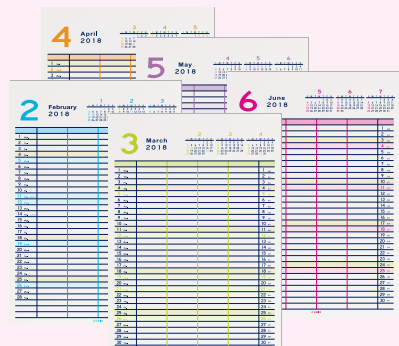

カレンダー
家族カレンダー

203114 ● ベーシック 家族スケジュールカレンダー A4

税別価格 ¥680 出荷単位 5 ●タテ297mm×ヨコ210mm 内容●枚数:12枚 刷り色:6種 ※印刷入りパッケージ

CT100

●2018年1月～2018年12月●

家族4人分の
予定が書き込める
ファミリータイプ
のカレンダー!!
貼りやすい
A4サイズ

3ヶ月分のカレンダー付!

01 ホワイト
JAN 4982502-06285-3

203115 ● ベーシック 家族スケジュールカレンダー A3

税別価格 ¥800 出荷単位 5 ●タテ420mm×ヨコ294mm 内容●枚数:12枚 刷り色:6種 ※印刷入りパッケージ

CT50

●2018年1月～2018年12月●

家族6人分の
予定が書き込める
ファミリータイプ
のカレンダー!!
見やすい
A3サイズ

書き込みスペースも充実!

01 ホワイト
JAN 4982502-06286-0

項目や時間、家族で区切るプランニング

●2018年1月～2018年12月●

- 毎日が家族ごとの欄で分かれているから、それぞれの予定が書き込めます!
- 欄を時間で分ければ、毎日のタイムスケジュール表として使えます!
- 本文の刷り色は6種類ございます。

203116 ●ベーシックA ファミリーカレンダー A3

税別価格 ¥820 出荷単位 5

●タテ420mm×ヨコ294mm 内容●枚数：12枚 刷り色：6種

CT50

●2018年1月～2018年12月●
※月曜始まりカレンダー※

リニューアル

日玉や書き込みがより見やすいベーシックAタイプにデザインチェンジしました

MONDAY
月曜始まり

家族5人分の予定が書き込めるファミリータイプ月曜始まりで週末の予定をひと目でチェック可

01 ホワイト
JAN 4982502-06287-7

週末の予定も一目でわかる月曜始まり

ファミリーカレンダーは家族のカレンダーとしての予定が書き込めます
家族の名前でそれぞれのスケジュールを管理したり、時間別に区切って1日のタイムスケジュールを管理できます。月曜日始まりのため、土日の予定も一目で確認できます。