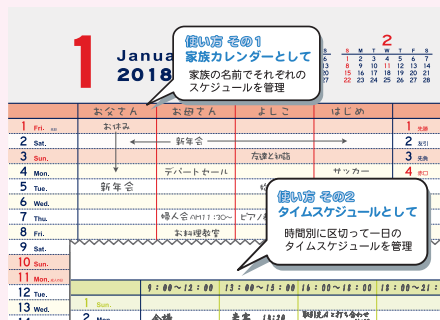

カレンダー
家族カレンダー

203114 ● ベーシック 家族スケジュールカレンダー A4

税別価格 ¥680 出荷単位 5 ●タテ297mm×ヨコ210mm 内容●枚数:12枚 刷り色:6種 ※印刷入りパッケージ

CT100

●2018年1月～2018年12月●

家族4人分の
予定が書き込める
ファミリータイプ
のカレンダー!!
貼りやすい
A4サイズ

3ヶ月分のカレンダー付!

01 ホワイト
JAN 4982502-06285-3

203115 ● ベーシック 家族スケジュールカレンダー A3

税別価格 ¥800 出荷単位 5 ●タテ420mm×ヨコ294mm 内容●枚数:12枚 刷り色:6種 ※印刷入りパッケージ

CT50

●2018年1月～2018年12月●

家族6人分の
予定が書き込める
ファミリータイプ
のカレンダー!!
見やすい
A3サイズ

書き込みスペースも充実!

01 ホワイト
JAN 4982502-06286-0

項目や時間、家族で区切るプランニング

●2018年1月～2018年12月●

- 毎日が家族ごとの欄で分かれているから、それぞれの予定が書き込めます!
- 欄を時間で分ければ、毎日のタイムスケジュール表として使えます!
- 本文の刷り色は6種類ございます。

203116 ●ベーシックA ファミリーカレンダー A3

税別価格 ¥820 出荷単位 5

●タテ420mm×ヨコ294mm 内容●枚数：12枚 刷り色：6種

CT50

●2018年1月～2018年12月●
※月曜始まりカレンダー※

リニューアル

日玉や書き込みがより見やすいベーシックAタイプにデザインチェンジしました

MONDAY
月曜始まり

家族5人分の予定が書き込めるファミリータイプ月曜始まりで週末の予定をひと目でチェック可

01 ホワイト
JAN 4982502-06287-7

週末の予定も一目でわかる月曜始まり

ファミリーカレンダーは家族のカレンダーとしての予定が書き込めます
家族の名前でそれぞれのスケジュールを管理したり、時間別に区切って1日のタイムスケジュールを管理できます。月曜日始まりのため、土日の予定も一目で確認できます。