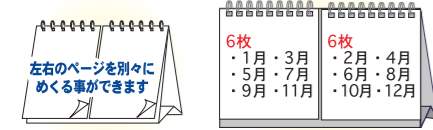

203023 ●ベーシックA プチ卓上2ヶ月カレンダー 月曜始まり

CT100

税別価格 ¥680 出荷単位 5 ●タテ110mm×ヨコ185mm 内容●枚数：12枚(片側6枚) 刷り色：6種 ※印刷入りパッケージ

MONDAY
月曜始まり
2ヶ月

このカレンダーは
月曜日始まりです

月曜始まりで週末の予定が見やすい2ヶ月カレンダー。プチサイズなのでデスクで邪魔にならない

01 ホワイト
JAN4982502-06157-3