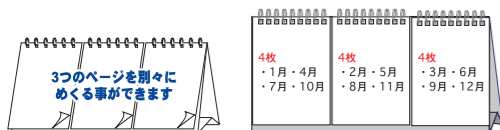

税別価格 ¥600 出荷単位 5 ●タテ72mm×ヨコ168mm 内容●枚数：12枚(3P各4枚) 刷り色：6種(色替えはベーシックAと同じです)

3ヶ月

ベーシックA 卓上3ヶ月
カレンダーより
更に小さなサイズです。

プチプチ
サイズの卓上3ヶ月。
小さいサイズでも
日付は見やすい配色
と大きめでデザイン
されています

01 ホワイト
JAN4982502-06155-9

203024 ●ベーシックA 卓上3ヶ月カレンダー 大

CT80

税別価格 ¥780 出荷単位 5 ●タテ134mm×ヨコ282mm 内容●枚数：12枚(3P各4枚) 刷り色：6種

BIG
size
3ヶ月

ベーシックA 卓上3ヶ月より
ひとまわり大きなサイズで
六曜入りです

ワンサイズ大き
めで書き込みスペ
ースが広く予定の管理が
やり易い卓上3ヶ月。
慶弔に便利な六曜
入りです

01 ホワイト
JAN4982502-06158-0

203017 ●和み B6卓上2ヶ月カレンダー