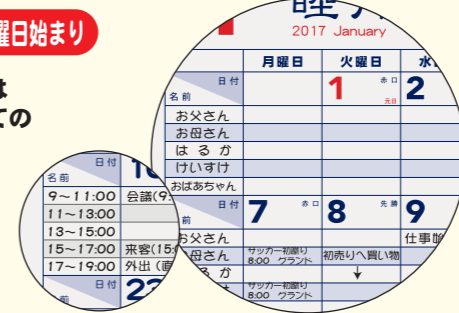

週末の予定も一目でわかる月曜始まり

ファミリーカレンダーは家族のカレンダーとしての予定が書き込めます

家族の名前でそれぞれのスケジュールを管理したり、時間別に区切って1日のタイムスケジュールを管理できます。月曜日始まりのため、土日の予定も一目で確認できます。

●本文の刷色は6色ございます

●2017年版カレンダー 品番・バーコード一覧表

商品コード	商品名	上代	JANコード	商品コード	商品名	上代	JANコード
203001-01	ベーシックA フロップビーカレンダー・ホワイト	400	4 982502 061382	203016-01	ベーシックファミリーカレンダー-A3・ホワイト	820	4 982502 061511
203002-01	ベーシックA ミニヨコスバイラルカレンダー・ホワイト	480	4 982502 061399	203017-01	和みB6卓上2ヶ月カレンダー・ホワイト	650	4 982502 061528
203003-01	ベーシックA B6スバイラルカレンダー・ホワイト	650	4 982502 061405	203018-01	ベーシックA A5卓上カレンダー-月曜始まり・ホワイト	680	4 982502 061535
203004-01	ベーシックA A5卓上2ヶ月カレンダー・ホワイト	650	4 982502 061412	203019-01	ベーシック プチプチ卓上2ヶ月カレンダー・ホワイト	550	4 982502 061542
203005-01	ベーシックA プチ卓上カレンダー・ホワイト	520	4 982502 061429	203020-01	ベーシック プチプチ卓上3ヶ月カレンダー・ホワイト	600	4 982502 061559
203006-01	ベーシックA プチ卓上2ヶ月カレンダー・ホワイト	620	4 982502 061436	203021-01	ベーシック もじデカカレンダー-A3・ホワイト	800	4 982502 061566
203007-01	ベーシックA 卓上3ヶ月カレンダー・ホワイト	650	4 982502 061443	203023-01	ベーシックA プチ卓上2ヶ月カレンダー-月曜始まり・ホワイト	680	4 982502 061573
203008-01	ベーシックA A4タテカレンダー・ホワイト	650	4 982502 061450	203024-01	ベーシックA 卓上3ヶ月カレンダー-犬・ホワイト	780	4 982502 061580
203010-01	ベーシックA A3タテカレンダー・ホワイト	750	4 982502 061467	203027-01	ベーシックA B6スバイラルカレンダー・TO DO ホワイト	650	4 982502 061597
203012-01	ベーシックA A3変形3ヶ月カレンダー・ホワイト	800	4 982502 061474	203028-01	ベーシック プチプチ卓上カレンダー・ホワイト	480	4 982502 061603
203013-01	ベーシックA A4 2ヶ月カレンダー・ホワイト	800	4 982502 061481	203029-01	ベーシック A5中とじカレンダー・ホワイト	550	4 982502 061610
203014-01	ベーシック 家族スケジュールカレンダー-A4・ホワイト	680	4 982502 061498	203030-01	ベーシック A4中とじカレンダー・ホワイト	650	4 982502 061627
203015-01	ベーシック 家族スケジュールカレンダー-A3・ホワイト	800	4 982502 061504	203031-01	ベーシック メモサイズ壁掛けカレンダー・ホワイト	550	4 982502 061634

項目や時間、家族で区切るプランニング

●2017年1月～2017年12月●

●毎日が家族ごとの欄で分かっているから、それぞれの予定が書き込めます!

●欄を時間で分ければ、毎日のタイムスケジュール表として使えます!

●本文の刷色は6種類ございます。