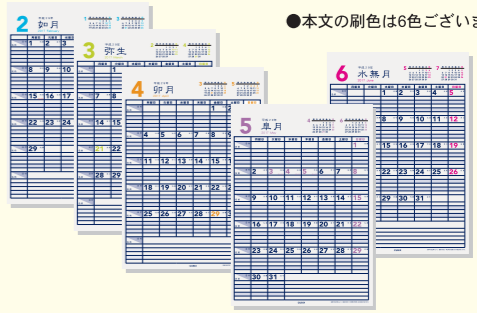

203015 ●ベーシック 家族スケジュールカレンダー A3

CT50

税別価格 ¥800 出荷単位 5 ●タテ420mm×ヨコ294mm 内容●枚数:12枚 刷り色:6種 ※印刷入りパッケージ

●2017年1月～2017年12月●

家族6人分の予定が書き込めるファミリータイプのカレンダー!!
見やすいA3サイズ

書き込みスペースも充実!

01 ホワイト JAN4982502-06150-4

4 982502 061504

週末の予定も一目でわかる月曜始まり

ファミリーカレンダーは家族のカレンダーとしての予定が書き込めます

家族の名前でそれぞれのスケジュールを管理したり、時間別に区切って1日のタイムスケジュールを管理できます。月曜日始まりのため、土日の予定も一目で確認できます。

●本文の刷色は6色ございます

●2017年版カレンダー 品番・バーコード一覧表

商品コード	商品名	上代	JANコード	商品コード	商品名	上代	JANコード
203001-01	ベーシックA フロップビーカレンダー・ホワイト	400	4 982502 061382	203016-01	ベーシックファミリーカレンダー-A3・ホワイト	820	4 982502 061511
203002-01	ベーシックA ミニヨコスバイラルカレンダー・ホワイト	480	4 982502 061399	203017-01	和みB6卓上2ヶ月カレンダー・ホワイト	650	4 982502 061528
203003-01	ベーシックA B6スバイラルカレンダー・ホワイト	650	4 982502 061405	203018-01	ベーシックA A5卓上カレンダー-月曜始まり・ホワイト	680	4 982502 061535
203004-01	ベーシックA A5卓上2ヶ月カレンダー・ホワイト	650	4 982502 061412	203019-01	ベーシック プチプチ卓上2ヶ月カレンダー・ホワイト	550	4 982502 061542
203005-01	ベーシックA プチ卓上カレンダー・ホワイト	520	4 982502 061429	203020-01	ベーシック プチプチ卓上3ヶ月カレンダー・ホワイト	600	4 982502 061559
203006-01	ベーシックA プチ卓上2ヶ月カレンダー・ホワイト	620	4 982502 061436	203021-01	ベーシック もじデカカレンダー-A3・ホワイト	800	4 982502 061566
203007-01	ベーシックA 卓上3ヶ月カレンダー・ホワイト	650	4 982502 061443	203023-01	ベーシックA プチ卓上2ヶ月カレンダー-月曜始まり・ホワイト	680	4 982502 061573
203008-01	ベーシックA A4タテカレンダー・ホワイト	650	4 982502 061450	203024-01	ベーシックA 卓上3ヶ月カレンダー-犬・ホワイト	780	4 982502 061580
203010-01	ベーシックA A3タテカレンダー・ホワイト	750	4 982502 061467	203027-01	ベーシックA B6スバイラルカレンダー・TO DO ホワイト	650	4 982502 061597
203012-01	ベーシックA A3変形3ヶ月カレンダー・ホワイト	800	4 982502 061474	203028-01	ベーシック プチプチ卓上カレンダー・ホワイト	480	4 982502 061603
203013-01	ベーシックA A4 2ヶ月カレンダー・ホワイト	800	4 982502 061481	203029-01	ベーシック A5中とじカレンダー・ホワイト	550	4 982502 061610
203014-01	ベーシック 家族スケジュールカレンダー-A4・ホワイト	680	4 982502 061498	203030-01	ベーシック A4中とじカレンダー・ホワイト	650	4 982502 061627
203015-01	ベーシック 家族スケジュールカレンダー-A3・ホワイト	800	4 982502 061504	203031-01	ベーシック メモサイズ壁掛けカレンダー・ホワイト	550	4 982502 061634