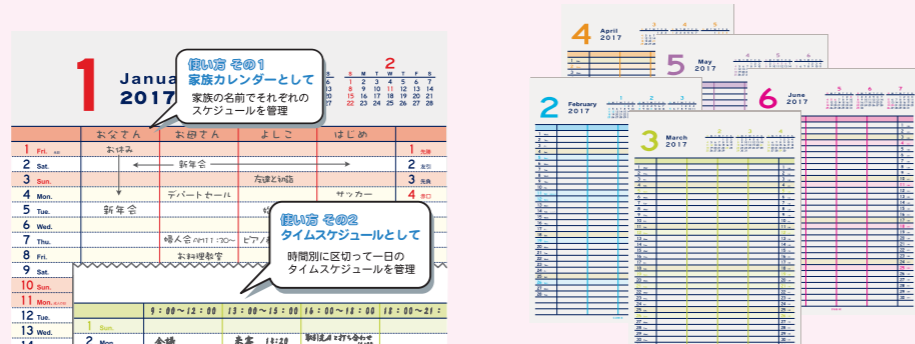

週末の予定も一目でわかる月曜始まり

ファミリーカレンダーは家族のカレンダーとしての予定が書き込めます

家族の名前でそれぞれのスケジュールを管理したり、時間別に区切って1日のタイムスケジュールを管理できます。月曜日始まりのため、土日の予定も一目で確認できます。

●本文の刷色は6色ございます

●2017年版カレンダー 品番・バーコード一覧表

商品コード	商品名	上代	JANコード	商品コード	商品名	上代	JANコード
203001-01	ベーシックA フロップビーカレンダー・ホワイト	400	4 982502 061382	203016-01	ベーシックファミリーカレンダー-A3・ホワイト	820	4 982502 061511
203002-01	ベーシックA ミニヨコスバイラルカレンダー・ホワイト	480	4 982502 061399	203017-01	和みB6卓上2ヶ月カレンダー・ホワイト	650	4 982502 061528
203003-01	ベーシックA B6スバイラルカレンダー・ホワイト	650	4 982502 061405	203018-01	ベーシックA A5卓上カレンダー-月曜始まり・ホワイト	680	4 982502 061535
203004-01	ベーシックA A5卓上2ヶ月カレンダー・ホワイト	650	4 982502 061412	203019-01	ベーシック プチプチ卓上2ヶ月カレンダー・ホワイト	550	4 982502 061542
203005-01	ベーシックA プチ卓上カレンダー・ホワイト	520	4 982502 061429	203020-01	ベーシック プチプチ卓上3ヶ月カレンダー・ホワイト	600	4 982502 061559
203006-01	ベーシックA プチ卓上2ヶ月カレンダー・ホワイト	620	4 982502 061436	203021-01	ベーシック もじデカカレンダー-A3・ホワイト	800	4 982502 061566
203007-01	ベーシックA 卓上3ヶ月カレンダー・ホワイト	650	4 982502 061443	203023-01	ベーシックA プチ卓上2ヶ月カレンダー-月曜始まり・ホワイト	680	4 982502 061573
203008-01	ベーシックA A4タテカレンダー・ホワイト	650	4 982502 061450	203024-01	ベーシックA 卓上3ヶ月カレンダー-犬・ホワイト	780	4 982502 061580
203010-01	ベーシックA A3タテカレンダー・ホワイト	750	4 982502 061467	203027-01	ベーシックA B6スバイラルカレンダー・TO DO ホワイト	650	4 982502 061597
203012-01	ベーシックA A3変形3ヶ月カレンダー・ホワイト	800	4 982502 061474	203028-01	ベーシック プチプチ卓上カレンダー・ホワイト	480	4 982502 061603
203013-01	ベーシックA A4 2ヶ月カレンダー・ホワイト	800	4 982502 061481	203029-01	ベーシック A5中とじカレンダー・ホワイト	550	4 982502 061610
203014-01	ベーシック 家族スケジュールカレンダー-A4・ホワイト	680	4 982502 061498	203030-01	ベーシック A4中とじカレンダー・ホワイト	650	4 982502 061627
203015-01	ベーシック 家族スケジュールカレンダー-A3・ホワイト	800	4 982502 061504	203031-01	ベーシック メモサイズ壁掛けカレンダー・ホワイト	550	4 982502 061634

項目や時間、家族で区切るプランニング

●2017年1月～2017年12月●

●毎日が家族ごとの欄で分かっているから、それぞれの予定が書き込めます!

●欄を時間で分ければ、毎日のタイムスケジュール表として使えます!

●本文の刷色は6種類ございます。

0
1
2
3
4
5
6
7
8
9
10
11
12
13
14
15
16
17
18
19
20
21
22
23

株式会社 **エムプラン** M-PLAN CO.,LTD. ホームページURL : <http://www.em-plan.co.jp/>