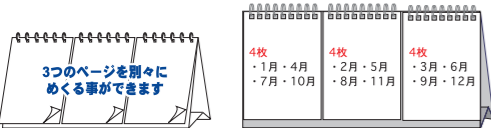

01 ホワイト
JAN4982502-06144-3

203020 ●ベーシック プチプチ卓上3ヶ月カレンダー

CT100

税別価格 ¥600 出荷単位 5 ●タテ72mm×ヨコ168mm 内容●枚数：12枚(3P各4枚) 刷り色：6種(色替えはベーシックAと同じです)

3ヶ月

ベーシックA 卓上3ヶ月
カレンダーより
更に小さなサイズです。

プチプチ
サイズの卓上3ヶ月。
小さいサイズでも
日付は見やすい配色
と大きめでデザイン
されています