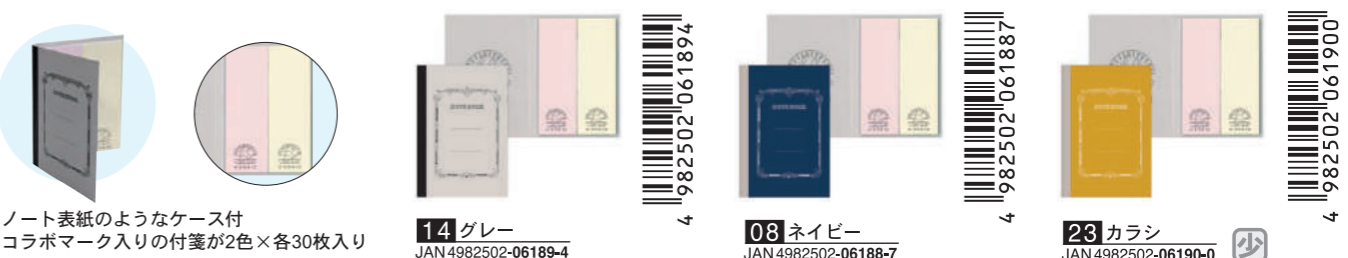

14 グレー JAN 4982502-06189-4
08 ネイビー JAN 4982502-06188-7
23 カラシ JAN 4982502-06190-0

ノート表紙のようなケース付
コラボマーク入りの付箋が2色×各30枚入り