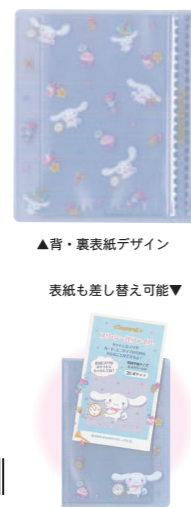

LINE公式アカウント  
お友達登録で  
最新の商品情報が  
スマホに届きます

<b>001618</b> <b>New Item!</b> ●プリ・シールファイル サンリオキャラクターズ	税別価格	¥580	出荷単位	5	CT240
--	------	------	------	---	-------

サイズ●本体：タテ105mm×ヨコ77mm×セハバ15mm ●素材：PP素材他 ※ポケット・20ポケット(収納可能サイズ：55mm×91mm)

お気に入りのプリや名刺サイズの  
インスタント写真などを20枚収納可能!

## プリ・シール ファイル

カットしたプリやカード、  
ミニサイズ・名刺サイズの写真を  
入れることができます。  
表紙にも透明ポケットがついていて  
お気に入りの差し替えて使うことも  
できます

収納可能サイズ:55mm×91mm  
ポケット数:20ポケット

**51** シナモロール  
JAN 4982502-06995-1 4 982502 069951

**52** ポチャッコ  
JAN 4982502-06996-8 4 982502 069968

サイズ●本体：タテ175mm×ヨコ90mm(パッケージサイズ：タテ約220mm×ヨコ約95mm) ●素材：透明PP+透明セパレーター