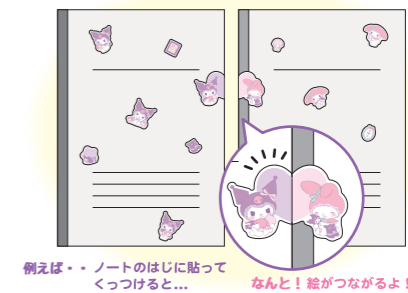

サイズ●本体：タテ175mm×ヨコ90mm(パッケージサイズ：タテ約220mm×ヨコ約95mm) ●素材：透明PP+透明セパレーター

## ニコイチシール

仲良しどうし2人で半分コ  
ふたつに分けて友達と  
楽しめる!

ミシン目入りで  
真ん中から切りはなせる  
ようになってるよ!

**51** キッズ  
JAN 4982502-06999-9

**52** ファニーフェイス  
JAN 4982502-07000-1

**53** キュービッド  
JAN 4982502-07001-8

**54** ハート  
JAN 4982502-07002-5

例えば・・・ノートのはじに貼って  
くっけると... **なんと! 絵がつながるよ!**

<b>001615</b> <b>Selection Item</b> ●キャンディ フレークシール タイル風 サンリオキャラクターズ	税別価格	¥400	出荷単位	5	CT300
---	------	------	------	---	-------

●タテ105mm×ヨコ105mm×厚み6mm(パッケージサイズ) 内容●12デザイン・30ピース入り ●素材：PVC他