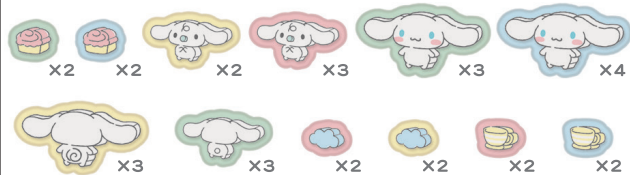

2022 CUBIX

BASIC COLLECTION

カタログとあわせてご覧ください。

New Release

BASIC COLLECTION 2022

ガラススタイルのような透明感と立体感、キャンディのようなスイートなカラーがカワイイ フレークシール

001615 ●キャンディ フレークシール タイル風 サンリオキャラクターズ

税別価格 ¥400 出荷単位 5

CT300

●タテ100mm×ヨコ105mm×厚み6mm (パッケージサイズ) 内容●12デザイン・30ピース入り ●素材: PVC他

▲シールイメージ

51 シナモロール
JAN 4982502-06940-1

▲シールイメージ

52 ポチャッコ
JAN 4982502-06941-8

12 designs/30 pieces

12 designs/30 pieces

▲シールイメージ

53 ポムポムプリン
JAN 4982502-06942-5

▲シールイメージ

54 クロミ
JAN 4982502-06943-2

12 designs/30 pieces

12 designs/30 pieces

こちらの商品の販売地域は日本国内限定となります ©2022 SANRIO CO., LTD. APPROVAL NO.L630542

CUBIX
Produced by m-plan