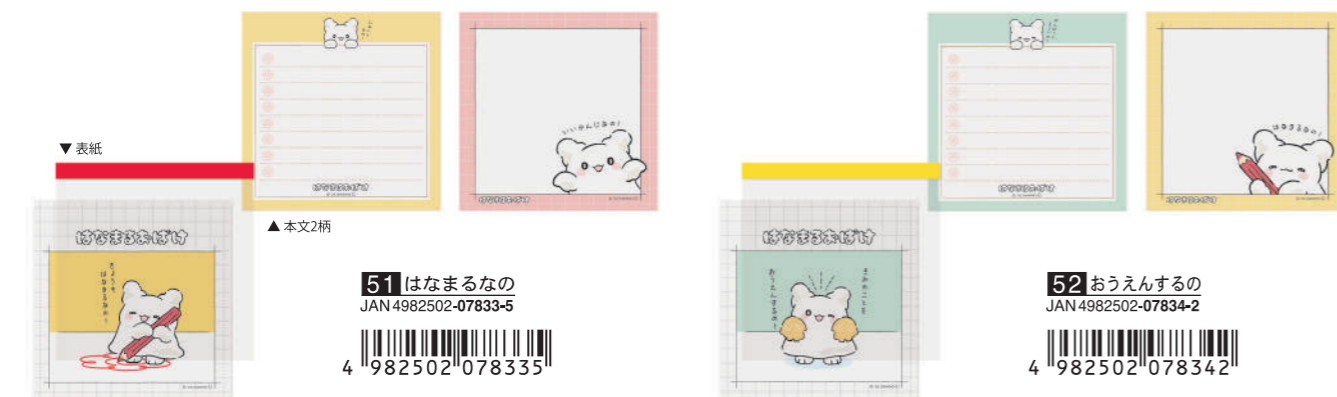

2025 CUBIX
BASIC
COLLECTION
カタログとあわせてご覧下さい。

New Release

BASIC COLLECTION 2025

株式会社 エムプラン M-PLAN CO.,LTD.

TOKYO: TEL.03-5749-3266 FAX.03-3782-6335

東京都品川区平塚1丁目7-7 MYビル3F 〒142-0051

ホームページURL: <https://www.em-plan.co.jp/> CUBIX文具
お客様窓口 E-mail: support@em-plan.co.jp

頑張ったあなたに「はなまる」をくれるおぼけ「はなまるおぼけ」。はなまるおぼけは気持ち下がったときにも寄り添ってくれる癒しのキャラクターです。まるまるからの一言で元気をもらえるアイテムが新登場!!

001801 ●スクエアメモ サンリオキャラクターズ はなまるおぼけ
サイズ●本体：タテ98mm×ヨコ98mm 内容●本文枚数：100枚(2柄×各50枚) ●表紙素材：透明PET ●中表紙：コート紙 ●本文：上質紙
税別価格 ¥400 出荷単位 5
CT160

001805 ●ステッカー サンリオキャラクターズ はなまるおぼけ
サイズ●本体：タテ53~66mm×ヨコ47~63mm (パッケージサイズ：タテ115mm×ヨコ65mm×厚み0.5mm) 内容●枚数：1枚 ●素材：アート紙+ツヤPP
税別価格 ¥350 出荷単位 5
CT1000

001804 ●アイコンシール サンリオキャラクターズ はなまるおぼけ
サイズ●本体：タテ140mm×ヨコ73mm (パッケージサイズ：タテ185mm×ヨコ80mm×厚み0.5mm) 内容●枚数：1枚 ●素材：透明PET
税別価格 ¥400 出荷単位 5
CT1000

001803 ●クリアファイルA4 サンリオキャラクターズ はなまるおぼけ
サイズ●本体：タテ310mm×ヨコ220mm×厚み0.2mm 内容●枚数：1枚 ●素材：透明PP ※OPP袋入り
税別価格 ¥350 出荷単位 5
CT500

001802 ●賞状風ふせん サンリオキャラクターズ はなまるおぼけ
サイズ●本体：タテ70mm×ヨコ52mm (パッケージサイズ：タテ117mm×ヨコ86mm×厚み3mm) 内容●本文枚数：25枚 ※ヘッダ付きパッケージ入り
税別価格 ¥480 出荷単位 5
CT500