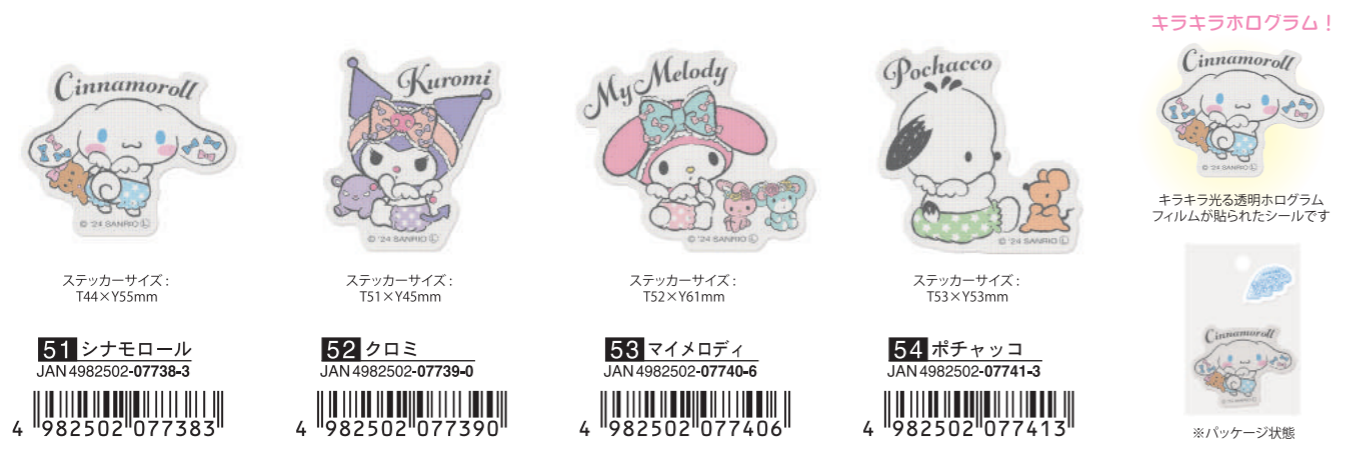

ホームページURL <https://www.em-plan.co.jp/> CUBIX文具
お客様窓口 E-mail: support@em-plan.co.jp

001733 ●キララ樹脂盛りシール 夜ののんびりタイム サンリオキャラクターズ
サイズ●本体：タテ165mm×ヨコ70mm (パッケージサイズ：タテ200mm×ヨコ76mm×厚み2mm) ●素材：ラメ入りエポキシ樹脂+PVC
税別価格 ¥450 出荷単位 5
CT500

001734 ●ステッカー 夜ののんびりタイム サンリオキャラクターズ
サイズ●本体：タテ44~53mm×ヨコ45~61mm (パッケージサイズ：タテ90mm×ヨコ60mm×厚み1mm) ●素材：アートタック + ホログラム加工
税別価格 ¥350 出荷単位 5
CT1000

001735 ●スクエアメモ 夜ののんびりタイム サンリオキャラクターズ
サイズ●本体：タテ98mm×ヨコ98mm 内容●本文枚数：80枚 (2柄×各40枚) ●表紙素材：透明PET ●中表紙：コート紙 + ホログラム加工
税別価格 ¥400 出荷単位 5
CT160

001736 ●アクリルキーホルダー 夜ののんびりタイム サンリオキャラクターズ
陳列サイズ●タテ約180mm×ヨコ約60mm×厚み4mm ●素材：ラメ入りアクリル4mm厚他
税別価格 ¥950 出荷単位 5
CT300

001737 ●アクリルカラビナ 夜ののんびりタイム サンリオキャラクターズ
サイズ●本体：タテ89mm×ヨコ54mm×厚み5mm (パッケージサイズ：タテ115mm×ヨコ90mm×厚み9mm) ●素材：ラメ入りアクリル5mm厚他
税別価格 ¥980 出荷単位 5
CT300

001738 ●アクリルクリップ 夜ののんびりタイム サンリオキャラクターズ
サイズ●本体：タテ32~52mm×ヨコ31~46mm (パッケージサイズ：タテ100mm×ヨコ80mm×厚み15mm) ●素材：ラメ入りアクリル3mm厚 ※日本製
税別価格 ¥850 出荷単位 5
CT500