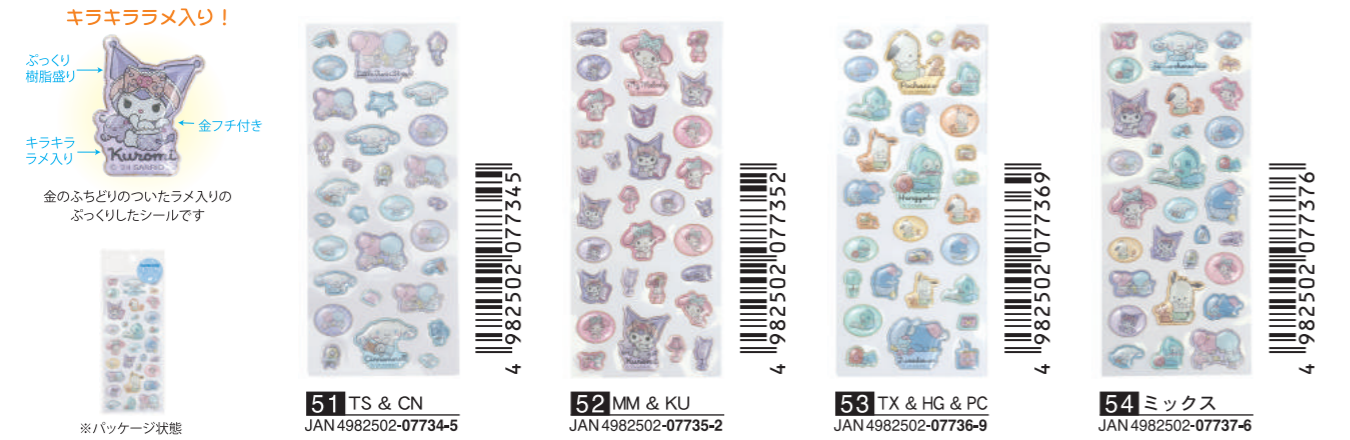

ホームページURL <https://www.em-plan.co.jp/> CUBIX文具
お客様窓口 E-mail: support@em-plan.co.jp

001733 ●キララ樹脂盛りシール 夜ののんびりタイム サンリオキャラクターズ
サイズ●本体：タテ165mm×ヨコ70mm (パッケージサイズ：タテ200mm×ヨコ76mm×厚み2mm) ●素材：ラメ入りエポキシ樹脂+PVC
税別価格 ¥450 出荷単位 5
CT500

001734 ●ステッカー 夜ののんびりタイム サンリオキャラクターズ
サイズ●本体：タテ44~53mm×ヨコ45~61mm (パッケージサイズ：タテ90mm×ヨコ60mm×厚み1mm) ●素材：アートタック + ホログラム加工
税別価格 ¥350 出荷単位 5
CT1000

001735 ●スクエアメモ 夜ののんびりタイム サンリオキャラクターズ
サイズ●本体：タテ98mm×ヨコ98mm 内容●本文枚数：80枚 (2柄×各40枚) ●表紙素材：透明PET ●中表紙：コート紙 + ホログラム加工
税別価格 ¥400 出荷単位 5
CT160

001736 ●アクリルキーホルダー 夜ののんびりタイム サンリオキャラクターズ
陳列サイズ●タテ約180mm×ヨコ約60mm×厚み4mm ●素材：ラメ入りアクリル4mm厚他
税別価格 ¥950 出荷単位 5
CT300

001737 ●アクリルカラビナ 夜ののんびりタイム サンリオキャラクターズ
サイズ●本体：タテ89mm×ヨコ54mm×厚み5mm (パッケージサイズ：タテ115mm×ヨコ90mm×厚み9mm) ●素材：ラメ入りアクリル5mm厚他
税別価格 ¥980 出荷単位 5
CT300

001738 ●アクリルクリップ 夜ののんびりタイム サンリオキャラクターズ
サイズ●本体：タテ32~52mm×ヨコ31~46mm (パッケージサイズ：タテ100mm×ヨコ80mm×厚み15mm) ●素材：ラメ入りアクリル3mm厚 ※日本製
税別価格 ¥850 出荷単位 5
CT500