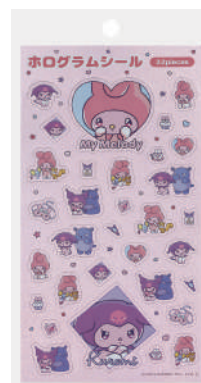

サイズ●本体：タテ310mm×ヨコ220mm 内容●素材：透明PP(アルミ蒸着タイプ)

アルミ
蒸着

51 シナモロール
JAN 4982502-07550-1

52 クロミ
JAN 4982502-07551-8

53 ハローキティ
JAN 4982502-07552-5

54 ミックス
JAN 4982502-07553-2

001709 ●スライダーケース 甘えんぼナミダ サンリオキャラクターズ 税別価格 ¥480 出荷単位 5 CT300

サイズ●本体：タテ90mm×ヨコ120mm(ハッダ付きパッケージ入り・サイズ：タテ160mm×ヨコ100mm×厚み約6mm) 内容●素材：オーロラPVC他 ※スライダージッパー付き

オーロラ
素材

51 シナモロール
JAN 4982502-07554-9

52 クロミ
JAN 4982502-07555-6

53 ハローキティ
JAN 4982502-07556-3

54 マイメロディ
JAN 4982502-07557-0

001710 ●銀ホログラムシール 甘えんぼナミダ サンリオキャラクターズ 税別価格 ¥400 出荷単位 5 CT500

サイズ●本体：タテ175mm×ヨコ90mm(パッケージサイズ：タテ200mm×ヨコ95mm×厚み約0.5mm) 内容●素材：PET+銀ホログラム

銀ホログラム

51 KT & TS
JAN 4982502-07558-7

52 MM & KU
JAN 4982502-07559-4

53 CN & PC & PN
JAN 4982502-07560-0

54 MX
JAN 4982502-07561-7

001711 ●アクリルチャーム 甘えんぼナミダ サンリオキャラクターズ 税別価格 ¥850 出荷単位 3 CT300

サイズ●本体：タテ23~36mm×ヨコ22~34mm(ハッダ付きパッケージ入り・サイズ：タテ120mm×ヨコ95mm×厚み約8mm) 内容●素材：オーロラアクリル

オーロラ
素材

サイズ:W32×T32

51 シナモロール
JAN 4982502-07562-4