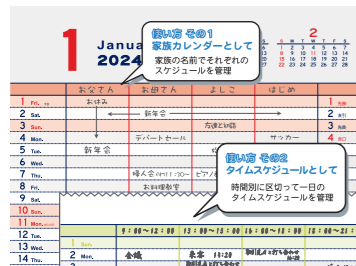

税別価格 ¥650 出荷単位 5 ●タテ297mm×ヨコ210mm 内容●枚数：12枚 刷り色：6種

CT50

01 ホワイト JAN 4982502-07178-7

カレンダー

ベーシック壁掛け 2ヶ月タイプ

203832 ●ベーシック スリムカレンダー 壁掛け

税別価格 ¥650 出荷単位 5 ●タテ360mm×ヨコ125mm 内容●枚数：12枚 刷り色：6種

CT100

狭いスペースに貼りやすい細身のカレンダー！予定が時系列で見やすいバーチャルタイプ

CT50

203814 ●ベーシック 家族スケジュールカレンダー A4

税別価格 ¥700 出荷単位 5 ●タテ297mm×ヨコ210mm 内容●枚数：12枚 刷り色：6種 ※印刷入りパッケージ

CT100

●2024年1月～2024年12月●

家族4人分の予定が書き込めるファミリータイプのカレンダー!! 貼りやすいA4サイズ

3ヶ月分のカレンダー付!

01 ホワイト JAN 4982502-07181-7

●本文の刷り色は6種類ございます。

項目や時間、家族で区切るプランニング

- 毎日が家族ごとの欄で分かれているから、それぞれの予定が書き込めます!
- 欄を時間で分ければ、毎日のタイムスケジュール表として使えます!

203813 ●ベーシック A4 2ヶ月カレンダー

税別価格 ¥800 出荷単位 5 ●タテ210mm×ヨコ297mm 内容●枚数：12枚(片側6枚) 刷り色：6種

CT50

A4 2ヶ月カレンダー

左右のページを別々にめくる事ができます

翌月の予定が一目でわかります。

01 ホワイト JAN 4982502-07180-0

前月の行動の確認も簡単にできます。

6枚 1月・3月・5月・7月・9月 6枚 2月・4月・6月・8月・10月・12月

2024