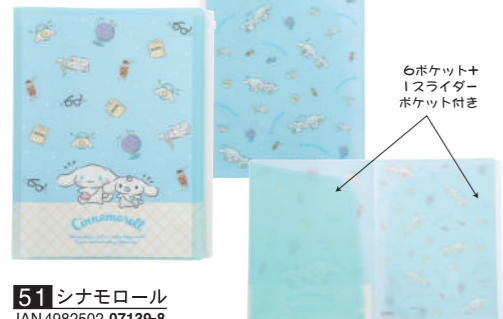

サイズ：タテ278mm×ヨコ210mm 内容●素材：半透明PP 他

1月発売

B5のルーズリーフを50枚収納します

51 シナモロール JAN 4982502-07135-0

名刺サイズの透明ポケット付き

ルーズリーフの使用済みと未使用を区別するのに便利な中仕切りつき

52 ポムポムプリン JAN 4982502-07136-7

ルーズリーフの使用済みと未使用を区別するのに便利な中仕切りつき

ルーズリーフの使用済みと未使用を区別するのに便利な中仕切りつき

名刺サイズのインスタント写真やカードも入ります

裏面には名刺サイズの透明ポケット付き

53 クロミ JAN 4982502-07137-4

ルーズリーフの使用済みと未使用を区別するのに便利な中仕切りつき

54 マイメロディ JAN 4982502-07138-1

ルーズリーフの使用済みと未使用を区別するのに便利な中仕切りつき

001643 **New Item!** ●スライダー付きポケットファイル A4 サンリオキャラクターズ 税別価格 ¥980 出荷単位 5 CT120

サイズ：タテ310mm×ヨコ235mm 内容●素材：透明・色透明PP 他 ※6ポケット + 1スライダーポケット

1月発売

裏表紙デザイン

51 シナモロール JAN 4982502-07139-8

6ポケット + 1スライダーポケット付き

52 ポムポムプリン JAN 4982502-07140-4

53 クロミ JAN 4982502-07141-1

54 マイメロディ JAN 4982502-07142-8