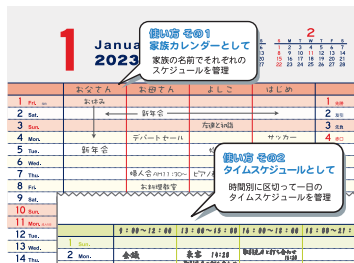

●刷り色は6種類ございます

1 令和5年 睦月	2 令和5年 如月	3 令和5年 弥生
4 令和5年 卯月	5 令和5年 皀月	6 令和5年 水無月

203708 ●ベーシック A4タテカレンダー

税別価格 ¥650 出荷単位 5 ●タテ297mm×ヨコ210mm 内容●枚数：12枚 刷り色：6種

CT50

01 ホワイト JAN4982502-06955-5

4 982502069555

203714 ●ベーシック 家族スケジュールカレンダー A4

税別価格 ¥680 出荷単位 5 ●タテ297mm×ヨコ210mm 内容●枚数：12枚 刷り色：6種
※印刷入りパッケージ

CT100

●2023年1月～2023年12月●

家族4人分の予定が書き込めるファミリータイプのカレンダー!! 貼りやすいA4サイズ

項目や時間、家族で区切るプランニング

- 毎日が家族ごとの欄で分かれているから、それぞれの予定が書き込めます!
- 欄を時間で分ければ、毎日のタイムスケジュール表として使えます!

3ヶ月分のカレンダー付!

01 ホワイト JAN4982502-06959-3

4 982502069593

●本文の刷り色は6種類ございます。

カレンダー
ベーシック壁掛け
2ヶ月タイプ

203732 ●ベーシック スリムカレンダー 壁掛け

税別価格 ¥650 出荷単位 5 ●タテ360mm×ヨコ125mm
内容●枚数：12枚 刷り色：6種

CT100