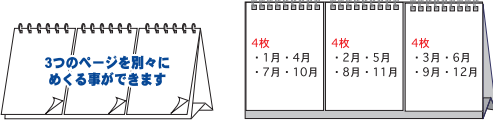

4 982502 069548

203724 ●ベーシック 卓上3ヶ月カレンダー 大

CT80

税別価格 ¥780 出荷単位 5 ●タテ134mm×ヨコ282mm 内容●枚数：12枚(3P 各4枚) 刷り色：6種

BIG
size

3
ヶ月

ベーシック 卓上3ヶ月よりひとまわり大きなサイズ。こちら六曜入りです

ワンサイズ大きめで書き込みスペースが広く予定の管理がやり易い卓上3ヶ月。慶弔に便利な六曜入りです