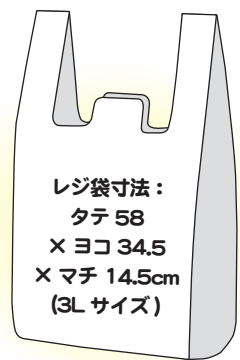

52 クリアブラック
 JAN 4982502-06741-4

53 クリアピンク
 JAN 4982502-06742-1

54 クリアブルー
 JAN 4982502-06743-8

レジ袋の収納方法 (例：3Lサイズの場合)

市販のレジ袋も同じように折りたたんで収納可能

レジ袋 2枚入

※パッケージ状態イメージ

株式会社 **エムプラン** M-PLAN CO., LTD. ホームページURL <http://www.em-plan.co.jp/>
 TOKYO : TEL. 03-5749-3266 FAX. 03-3782-6335 東京都品川区平塚1丁目7-7 MYビル3F 〒142-0051

●カタログに掲載の商品は、実際の物とはカラー、デザインなどが多少異なる場合もございますがご了承下さい。サイズは、縦×横×厚み(マチ)で表示してあります。
 ●商品の価格は希望小売価格です。なお価格に消費税は含まれておりません。 ●商品のご注文は商品番号(6ケタ)+色番号(2ケタ)の計8ケタでお願いします。
 ホームページはスマートフォンでもご覧いただけます