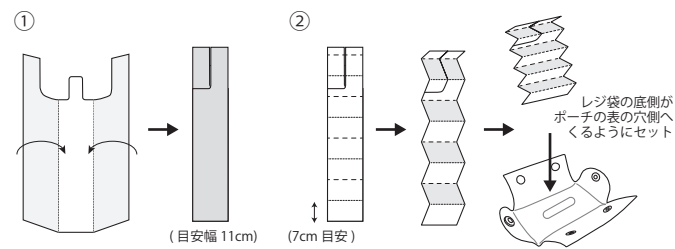

52 クリアブラック
 JAN 4982502-06741-4

53 クリアピンク
 JAN 4982502-06742-1

54 クリアブルー
 JAN 4982502-06743-8

レジ袋の収納方法 (例：3Lサイズの場合)

市販のレジ袋も同じように折りたたんで収納可能

レジ袋 2枚入

※パッケージ状態イメージ

株式会社 **エムプラン** M-PLAN CO., LTD. ホームページURL <http://www.em-plan.co.jp/>
 TOKYO : TEL. 03-5749-3266 FAX. 03-3782-6335 東京都品川区平塚1丁目7-7 MYビル3F 〒142-0051

●カタログに掲載の商品は、実際の物とはカラー、デザインなどが多少異なる場合もございますがご了承下さい。サイズは、縦×横×厚み(マチ)で表示してあります。
 ●商品の価格は希望小売価格です。なお価格に消費税は含まれておりません。 ●商品のご注文は商品番号(6ケタ)+色番号(2ケタ)の計8ケタでお願いします。
 ホームページはスマートフォンでもご覧いただけます