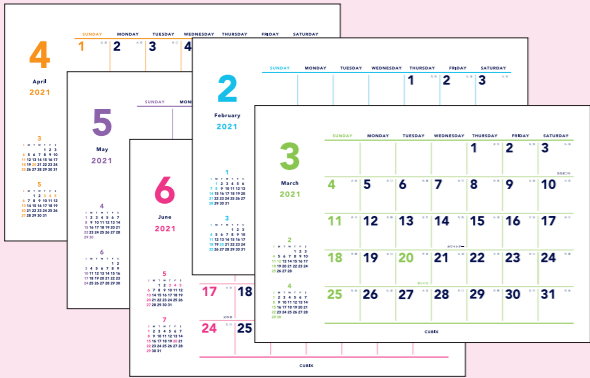

## 203424 ●ベーシック 卓上3ヶ月カレンダー 大

税別価格 ¥780 出荷単位 5

●タテ134mm×ヨコ282mm 内容●枚数：12枚(3P各4枚) 刷り色：6種

CT80

BIG size  
3ヶ月

ベーシック 卓上3ヶ月より  
ひとまわり大きなサイズ。  
こちらにも六曜入りです

ワンサイズ大き  
めで書き込みス  
ペースが広く予定の管理が  
やりやすい卓上3ヶ月。  
慶弔に便利な六曜  
入りです

3つのページを別々に  
めくる事ができます

4枚  
・1月・4月  
・7月・10月

4枚  
・2月・5月  
・8月・11月

4枚  
・3月・6月  
・9月・12月

01 ホワイト  
JAN 4982502-06635-6

4 982502 066356

カレンダー

ベーシック  
卓上

カレンダー

卓上・壁掛けタイプ

ベーシックカレンダー

●2021年1月～2021年12月●

●サブカラーが6種類あり、月ごとにかわります●

※フロッピー、もじデカカレンダーは月ごとのサブカラーの色変えはありません。  
※プチプチシリーズのメインカラーはグレーになります。

203428 ●ベーシック プチプチ卓上カレンダー

CT200