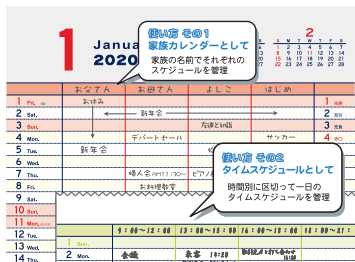

4 982502 065182

203314 ●ベーシック 家族スケジュールカレンダー A4

税別価格 ¥680 出荷単位 5 ●タテ297mm×ヨコ210mm 内容●枚数:12枚 刷り色:6種
※印刷入りパッケージ

CT100

●2020年1月～2020年12月●

家族4人分の予定が書き込めるファミリータイプのカレンダー!!
貼りやすいA4サイズ

項目や時間、家族で区切るプランニング

- 毎日が家族ごとの欄で分かれているから、それぞれの予定が書き込めます!
- 欄を時間で分ければ、毎日のタイムスケジュール表として使えます!

01 ホワイト
JAN 4982502-06522-9

3ヶ月分のカレンダー付!

4 982502 065229

●本文の刷り色は6種類ございます。

カレンダー

ベーシック壁掛け

203310 ●ベーシック A A3タテカレンダー

税別価格 ¥750 出荷単位 5