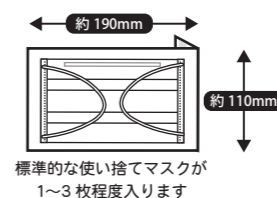

標準的な使い捨てマスクが1~3枚程度入ります