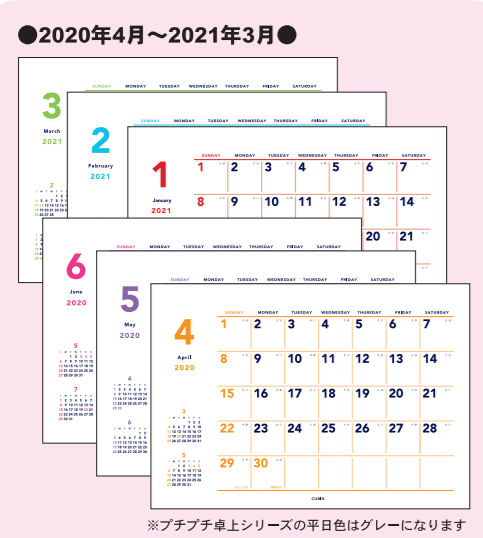

2020年 4月始まり 卓上カレンダー

CUBIX SPECIAL EDITION 2020 SPRING CALENDAR

安定の売れ筋卓上カレンダーを今年も4月始まりで発売!!新たに月曜日始まりも追加されました

株式会社 エムプラン M-PLAN CO.,LTD.

TOKYO: TEL.03-5749-3266 FAX.03-3782-6335

東京都品川区平塚1丁目7-7 MYビル3F 〒142-0051

ホームページURL <http://www.em-plan.co.jp/> CUBIX文具 検索

ホームページはスマートフォンでもご覧いただけます

●2020年4月～2021年3月●

205128 ●4月始まりカレンダー ベーシック プチプチ卓上

税別価格 ¥500 出荷単位 5 ●タテ78mm×ヨコ63mm (使用時サイズ: タテ85×ヨコ63×奥行き45mm) 内容●枚数: 12枚 刷り色: 6種 CT200

プチ卓上よりさらに小さくカワイイプチプチサイズ

デスクの上でも邪魔にならないコンパクトサイズ。小さくても書体とカラーの工夫で文字が見やすい

01 ホワイト JAN4982502-06607-3

205123 ●4月始まりカレンダー ベーシック プチ卓上2ヶ月 月曜始まり

税別価格 ¥680 出荷単位 5 ●タテ110mm×ヨコ185mm (使用時サイズ: タテ115×ヨコ185×奥行き60mm) 内容●枚数: 12枚 (片側6枚) 刷り色: 6種 CT100

3ヶ月 六曜入り

3つのページを別々にめくる事ができます

スタンダードサイズの卓上3ヶ月。各月がバラバラにめくれるので前後の月の予定確認が容易です

01 ホワイト JAN4982502-06603-5

108951 New Item! ●マスキングシール

税別価格 ¥300 出荷単位 5 ●タテ145mm×ヨコ95mm (パッケージサイズ: タテ170×ヨコ102mm) 内容●枚数: 2シート入り ※透明セパレータ+和紙風の素材を使用 CT500