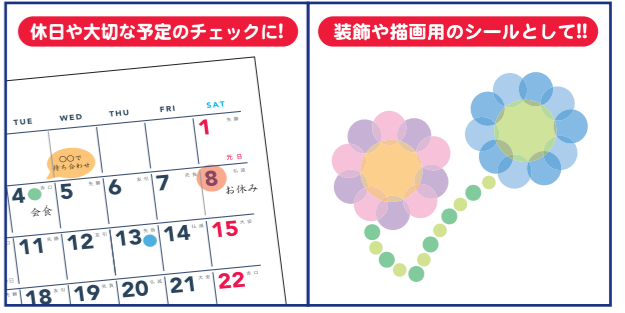

3ヶ月 六曜入り

3つのページを別々にめくる事ができます

スタンダードサイズの卓上3ヶ月。各月がバラバラにめくれるので前後の月の予定確認が容易です

01 ホワイト JAN4982502-06603-5

108951 New Item! ●マスキングシール

税別価格 ¥300 出荷単位 5 ●タテ145mm×ヨコ95mm (パッケージサイズ: タテ170×ヨコ102mm) 内容●枚数: 2シート入り ※透明セパレータ+和紙風の素材を使用 CT500

キレイにはがせる! 貼り直しができるマスキングシール!!

51 サークルS・レッド (小6mm, 大8mm) JAN4982502-06609-7

52 サークルL・レッド (小15mm, 大20mm) JAN4982502-06610-3

55 吹き出し JAN4982502-06613-4

53 サークルS・ブルー (小6mm, 大8mm) JAN4982502-06611-0

54 サークルL・ブルー (小15mm, 大20mm) JAN4982502-06612-7

56 アロー JAN4982502-06614-1

綺麗に貼ってはがせ貼りなおせる! 1パックにシートが2枚入り!! 和紙風素材を使用しています! 信頼の MADE IN JAPAN !!

カレンダーや手帳に! 装飾用のシールに!!

スケジュールシールとして休日や大切な予定、ToDoチェックのマーキングや分類などに最適です。綺麗に貼ってはがせるため、予定が変更されてもかんたんに対応可能です。また、重ね貼りができるので、装飾や描画用のシールなどとしても幅広い使い方ができます。