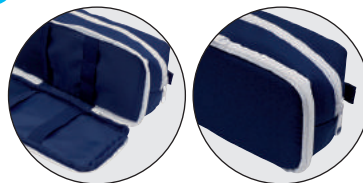

●タテ90mm×ヨコ205mm×マチ60mm ●素材：ポリエステル 他

CT90

07 パープル
JAN 4982502-06534-2

裏地 : パープル

06 ピンク
JAN 4982502-06533-5

裏地 : ピンク

08 ネイビー
JAN 4982502-06535-9

裏地 : ネイビー

01 ホワイト
JAN 4982502-06532-8

裏地 : ホワイト

CUBIXのロゴマークが入った織りネームがアクセントになります。

2タイプのペンケースがドッキング!

良く使う筆記具やミニ文具・USBメモリーなど、中身が整頓できる便利さと容量たっぷりの収納力がひとつに。クッション素材が入って電子機器などのケースにも使えます

手前のラウンドジップタイプは筆記具や細かな物の整頓に。後ろのボックスタイプは収納力たっぷりでざくざく入れて大丈夫。

●タテ190mm×ヨコ110mm×マチ70mm ●素材：ポリエステル 他

持ち手はスナップボタン付。

ベルト通しやバッグの持ち手に掛ける事もできます

CUBIXのロゴマークが入った織りネームがアクセントになります。

14 グレー
JAN 4982502-06538-0

裏地 : グリーン

07 パープル
JAN 4982502-06537-3

裏地 : グリーン